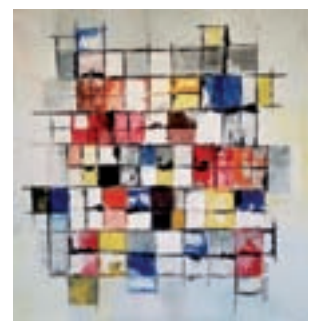

ALEXANDRA AHUMADA