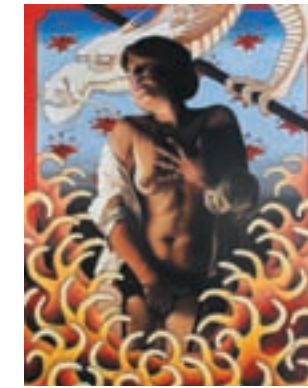

MUSEÈ NATIONAL PICASSO

<http://www.museepicassoparis.fr/>. El Museo está localizado en el Hôtel Salé. Se exhiben Obras de Picasso de todas las épocas, e importantes esculturas. 5 Rue de Thoirny, 75003 Paris, Francia

ENRIQUE SOUZA REY