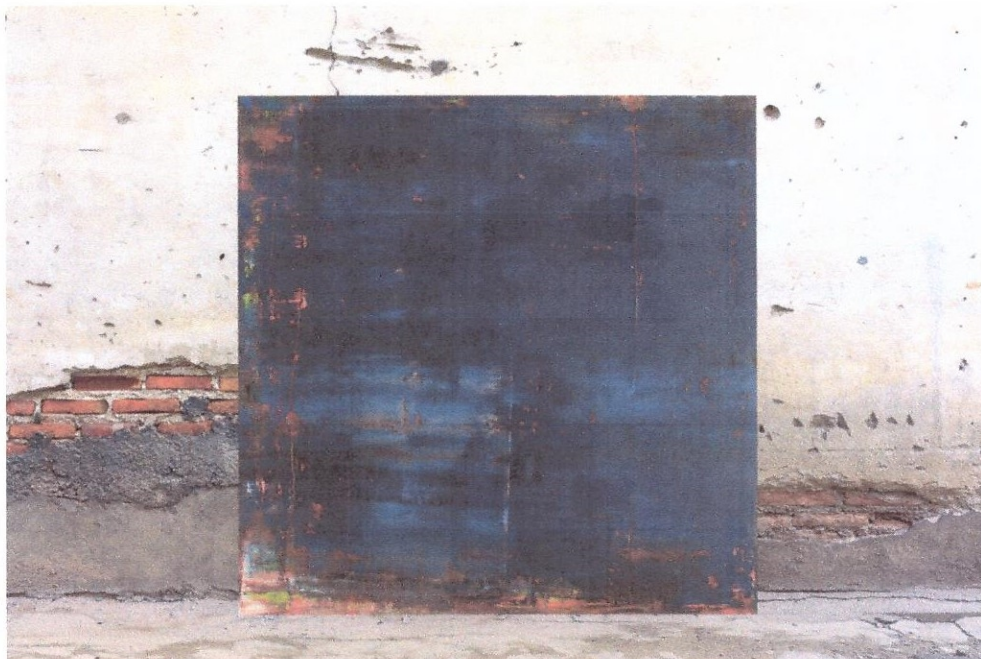

### **Kunst**

Die Ausstellung zeigt, wie mit Rakel und Ölfarbe beeindruckende Kompositionen entstehen, die oftmals an landschaftliche Darstellungen erinnern

12.12.2021, 11:00 - 17:00 Uhr

### **Atelier Guido Lötscher**

Kellerstrasse 24

6005 Luzern

Luzerner  
Zeitung

(Auszug aus dem Presstext der Artbox Groups GmbH vom 9.8.2021)

Spontan und gleichzeitig bedacht entwickelt Guido Lötscher seine großartigen Werke mit zahlreichen Farbschichten, durch Schaben und Overlays mit Rakel, Spachtel und Pinsel. Die intuitive Eigenwirkung in Verbindung mit der Zufälligkeit machen seine Werke absolut einzigartig. Die beeindruckenden Ölgemälde auf Leinwand sind ebenfalls ein atemberaubendes Zeugnis dafür, wie mit Werkzeug und Farbe wundervolle Kompositionen entstehen können, die oftmals an räumliche oder landschaftliche Darstellungen erinnern und dennoch gegenstandslos bleiben.